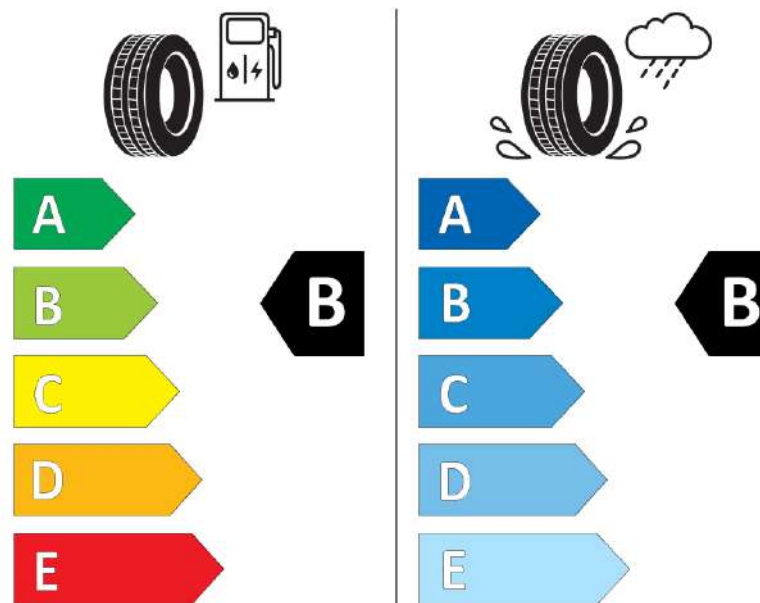

Δελτίο Πληροφοριών Προϊόντος

ΚΑΝΟΝΙΣΜΟΣ (ΕΕ) 2020/740

Μάρκα	MICHELIN
Εμπορική ονομασία	CROSSCLIMATE 2
Αναγνωριστικό μοντέλου	722897
Διάσταση	235/55R17
Δείκτης ικανότητας φόρτωσης	103
Σύμβολο κατηγορίας ταχύτητας	Y
Κατηγορία ως προς την εξοικονόμηση καυσίμου	B
Κατηγορία ως προς την πρόσφυση του ελαστικού σε υγρό οδόστρωμα	B
Κατηγορία εξωτερικού θορύβου κύλισης	B
Τιμή εξωτερικού θορύβου κύλισης	71 dB
Ελαστικό για χρήση σε συνθήκες έντονης χιονόπτωσης	Ναι
Ελαστικό πρόσφυσης στον πάγο	Όχι
Ημερομηνία έναρξης παραγωγής	42/19
Ημερομηνία λήξης παραγωγής	
Κατηγορία Φορτίου	XL
Επιπλέον πληροφορίες	235/55 R17 103Y XL TL CROSSCLIMATE 2 MI

ENERG

MICHELIN

722897

235/55R17 103 Y XL

C1

2020/740